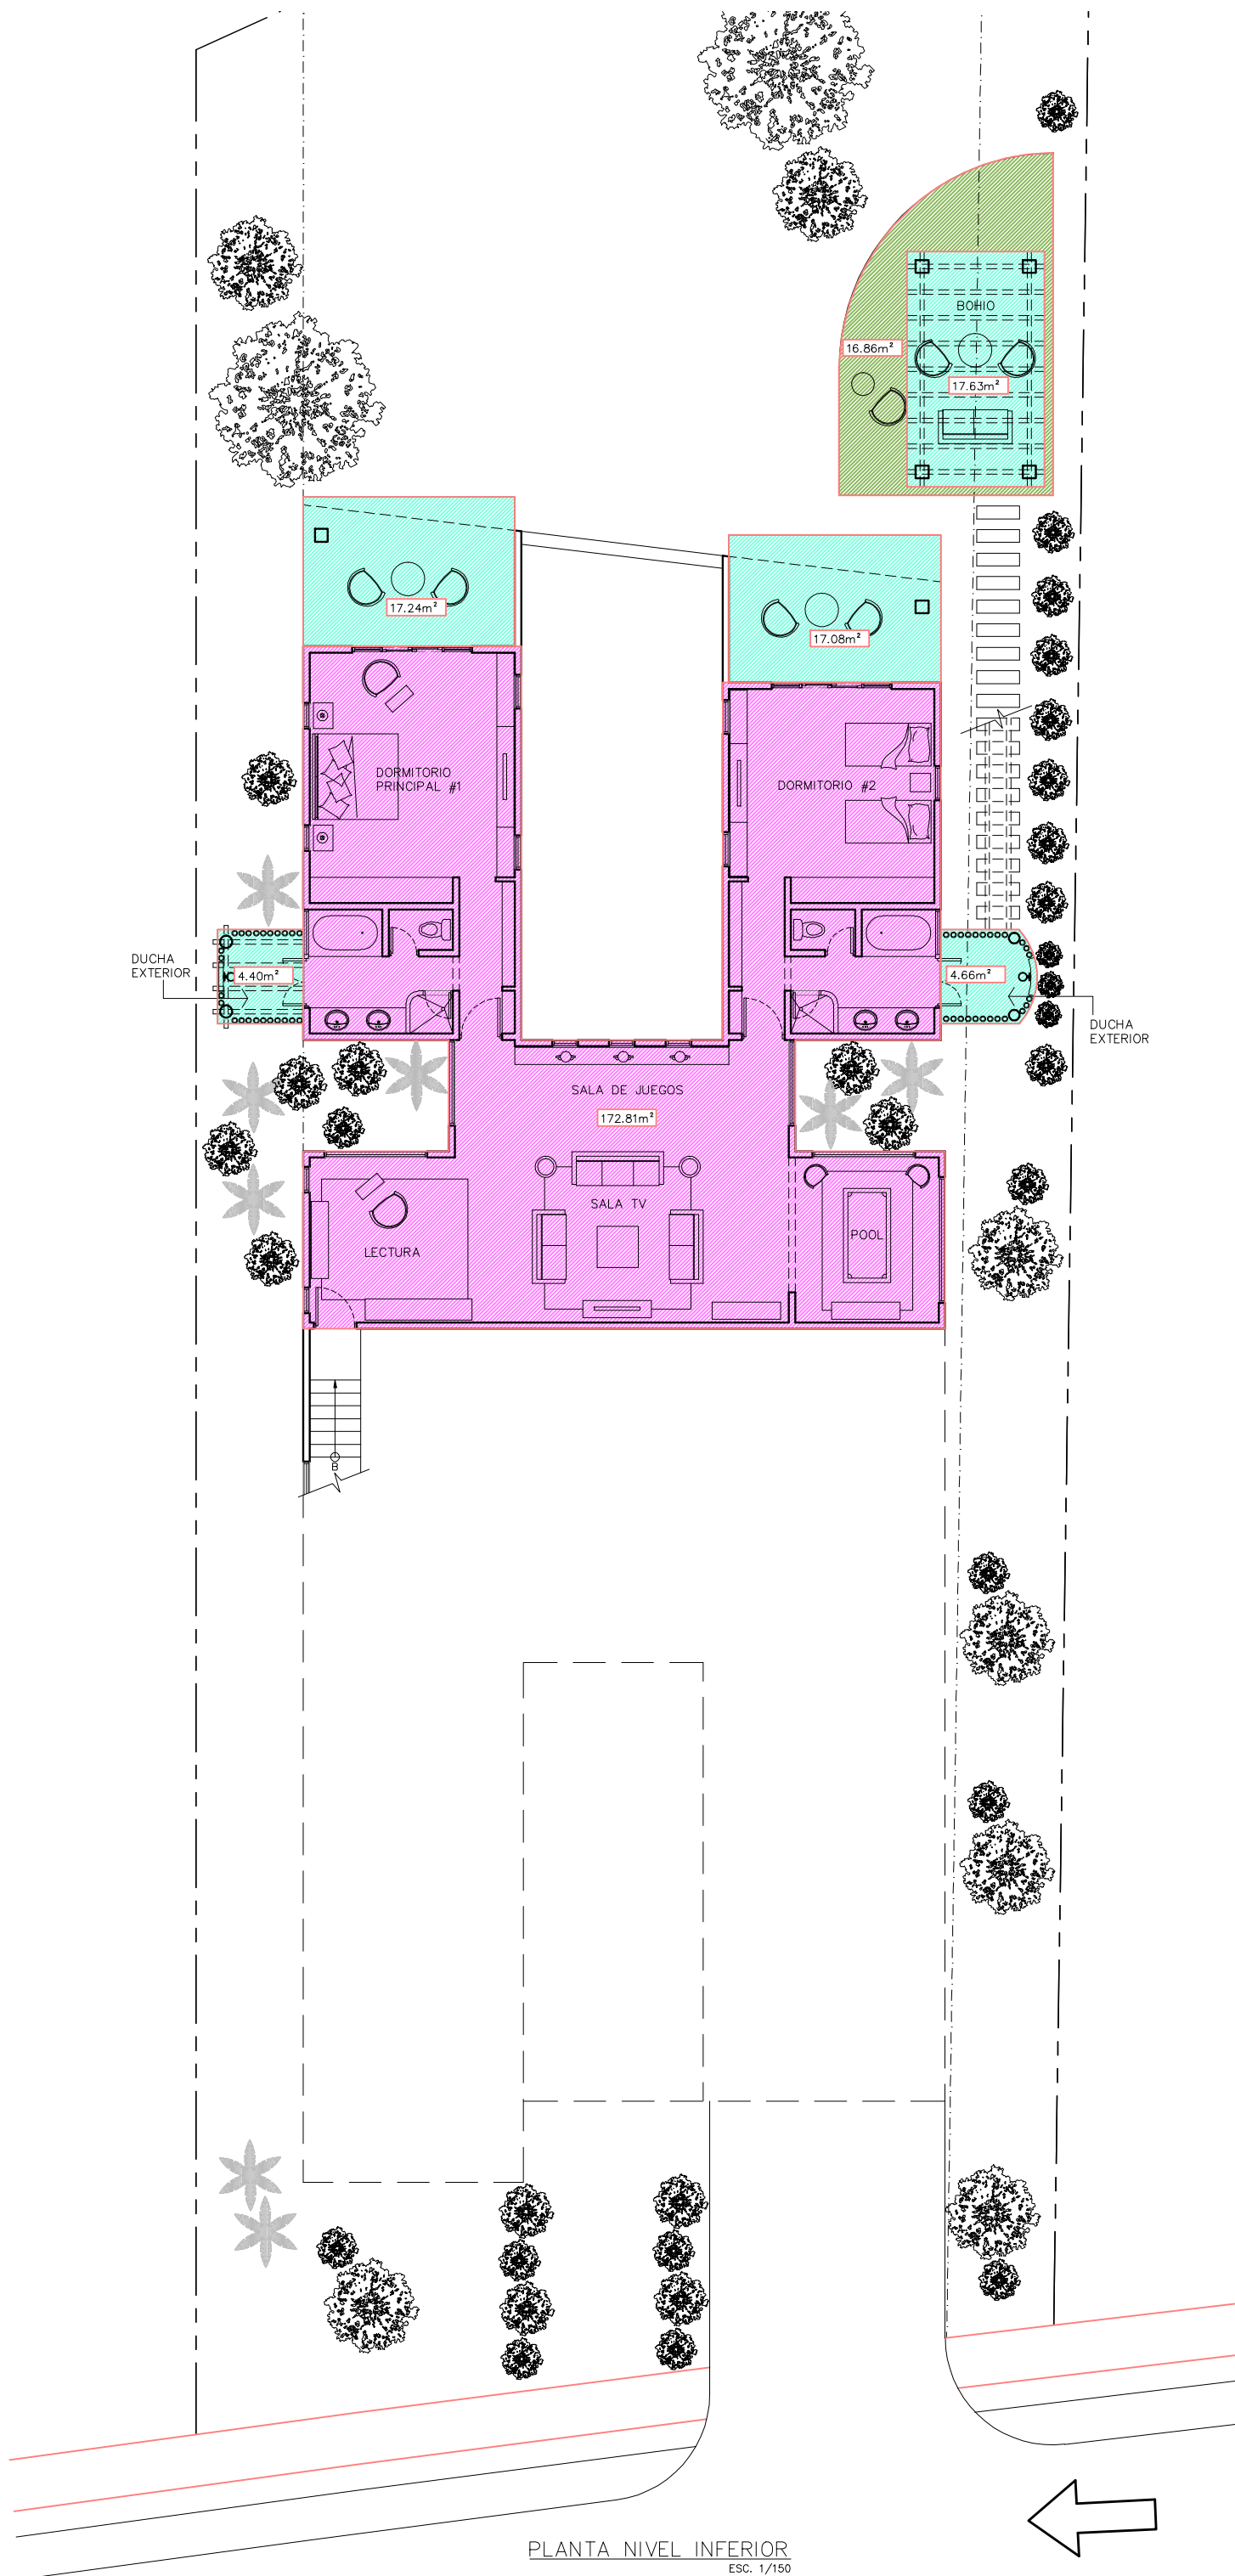

PLANTA NIVEL DE CALLE
ESC. 1/150

- LEYENDA:
- AREA CERRADA TOTAL(375.15m²)
 - AREA ABIERTA TECHADA TOTAL(173.63m²)
 - AREA ABIERTA TOTAL(107.49m²)
 - AREA PISCINA TOTAL(99.21m²)

PLANTA NIVEL INFERIOR
 ESC. 1/150