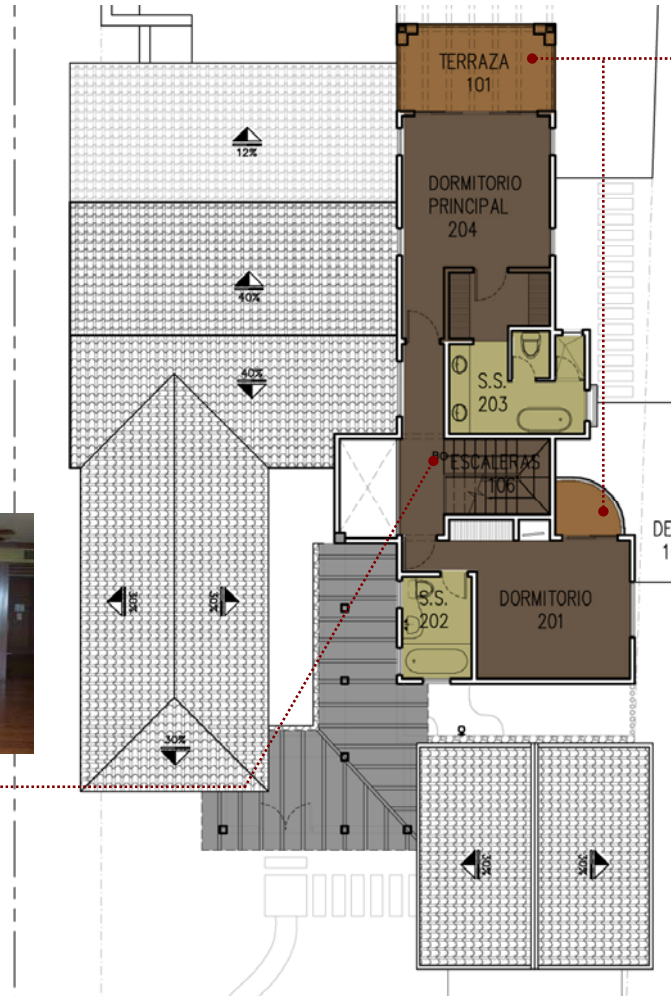

LOTE 186

SEGUNDO NIVEL

Dormitorios  
Piso en  
Madera  
Almendra  
Sellada y  
Tratada

Piso Deck Material  
Reciclado Timbertech  
color Walnut

LOTE 186

COCINA

Marca Land Porcelanico  
Linea Pietra Serena Beige  
Formato 60x60