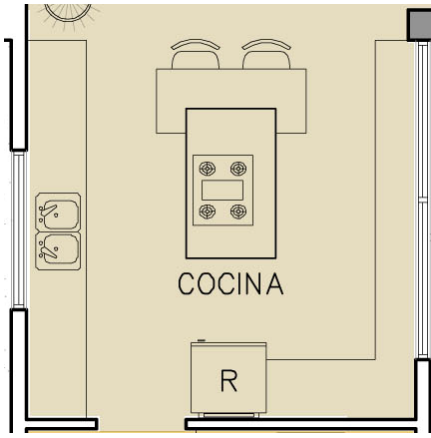

Piscina  
Vitroceramica tonos verdes  
Difuminados

Dormitorios  
Piso en Madera Almendro  
Sellada y Tratada

Piso en Loseta de  
Concreta Tipo  
Imitacion Piedra  
Antigua

LOTE 180

COCINA

Marca Land Porcelanico  
Linea Pietra Serena Beige  
Formato 60x60

Sobre Granito  
Giallo Ornamentale

Fregadero Marca Kohler K-3180  
Undertone double equal undercounter  
Dimensiones Exteriores 80.64cm L x  
45.72cm W Alto Batea 19.3cm

Forté® single-control kitchen  
sink faucet with lever handle  
K-10415

Imagen Conceptual Cocina

BBQ

Undertone Lyric™ undercounter  
self-rimming kitchen sink K-3341  
Dimensiones 46cm Diametro  
Alto Batea 19.3cm

Forté® single-control kitchen  
sink faucet with lever  
handle- K-10415