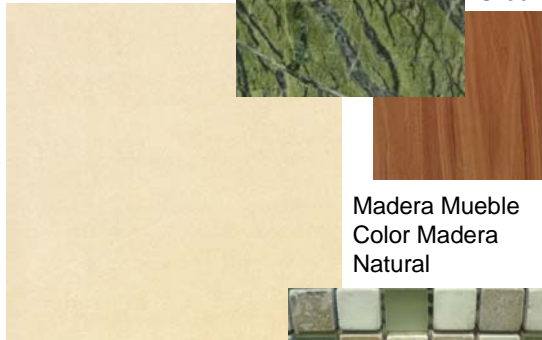

Marca Land Porcelanico
Linea Pietra Serena Beige
Formato 60x60

Sobre Mueble
Lavatorio Granito
GreenForest

Madera Mueble
Color Madera
Natural

Detalle ducha
Interna Tina Malla Piedra
Vidrios Verdes Oahu