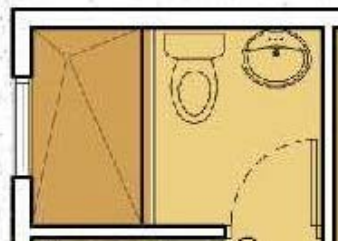

BAÑO EMPLEADOS