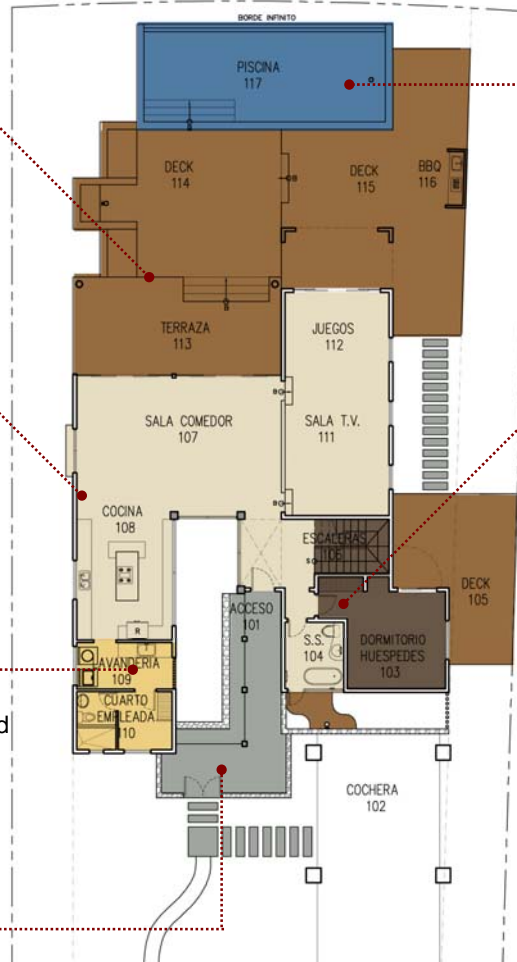

PRIMER NIVEL

Piso Deck
Material
Reciclado
Timbertech
color Walnut

Marca Land Porcelanico
Linea Pietra Serena
Beige Formato 60x60

Piso y Enchape de Pared
en Ceramica Blanco
20x20cm Lavanderia y
Ducha Antideslizante

Piso en Loseta de Concreto
Tipo Imitación Piedra Antigua

Piscina
Vitroceramica tonos verdes
Difuminados

Dormitorios
Piso en Madera
Almendra
Sellada y Tratada

LOTE 186