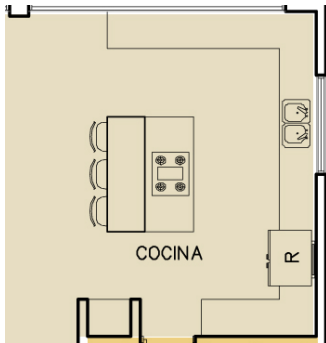

LOTE 39

NIVEL INFERIOR

Piso Deck Material Reciclado TimberTech color Walnut

Dormitorios  
Piso en Madera Almendro Sellada y Tratada

Piscina Vitroceramica tonos verdes Difuminados

LOTE 39

COCINA

Fregadero Marca Kohler K-3180  
Undertone double equal undercounter  
Dimensiones Exteriores 80.64cm L x  
45.72cm W  
Alto Batea 19.3cm

Forté® single-control kitchen  
sink faucet with lever handle- K-  
10415

Marca Land Porcelanico  
Linea Pietra Serena Beige  
Formato 60x60

Sobre Granito  
Amarillo Maduro

Imagen Conceptual Cocina

BBQ

Undertone Lyric™ undercounter  
self-rimming kitchen sink K-3341  
Dimensiones 46cm Diametro  
Alto Batea 19.3cm