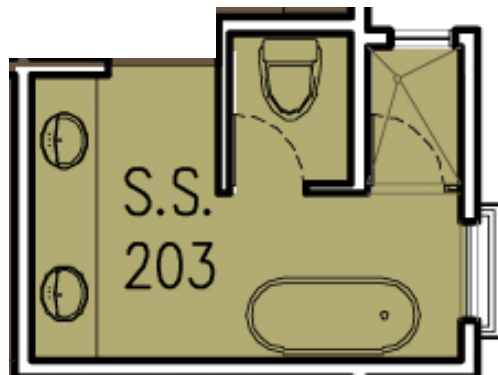

Info:: Propuesta de Acabados

Proyecto: Andromeda Residencias

BAÑO PRINCIPAL

Lavatorio Kohler
Ladena K-2214

Inodoro Kohler
Persuade two-piece
elongated toilet
K-3654 Doble descarga

Piso Marca Land Porcelanico
Linea Pietra Serena Beige
Formato 60x60cm