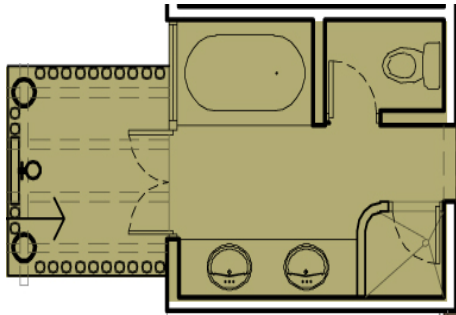

Ducha Externa

Cachera Natural  
Bamboo

Enchape en Piedra  
Formato Matitta de  
Autentico

LOTE 39

BAÑO PRINCIPAL

Lavatorio Kohler  
Ladena K-2214

Griferia Lavatorio Kohler Ladena  
K-2214

Symbol™ Roman  
bath filler - K-18486-4