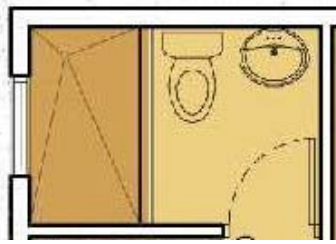

BAÑO EMPLEADOS